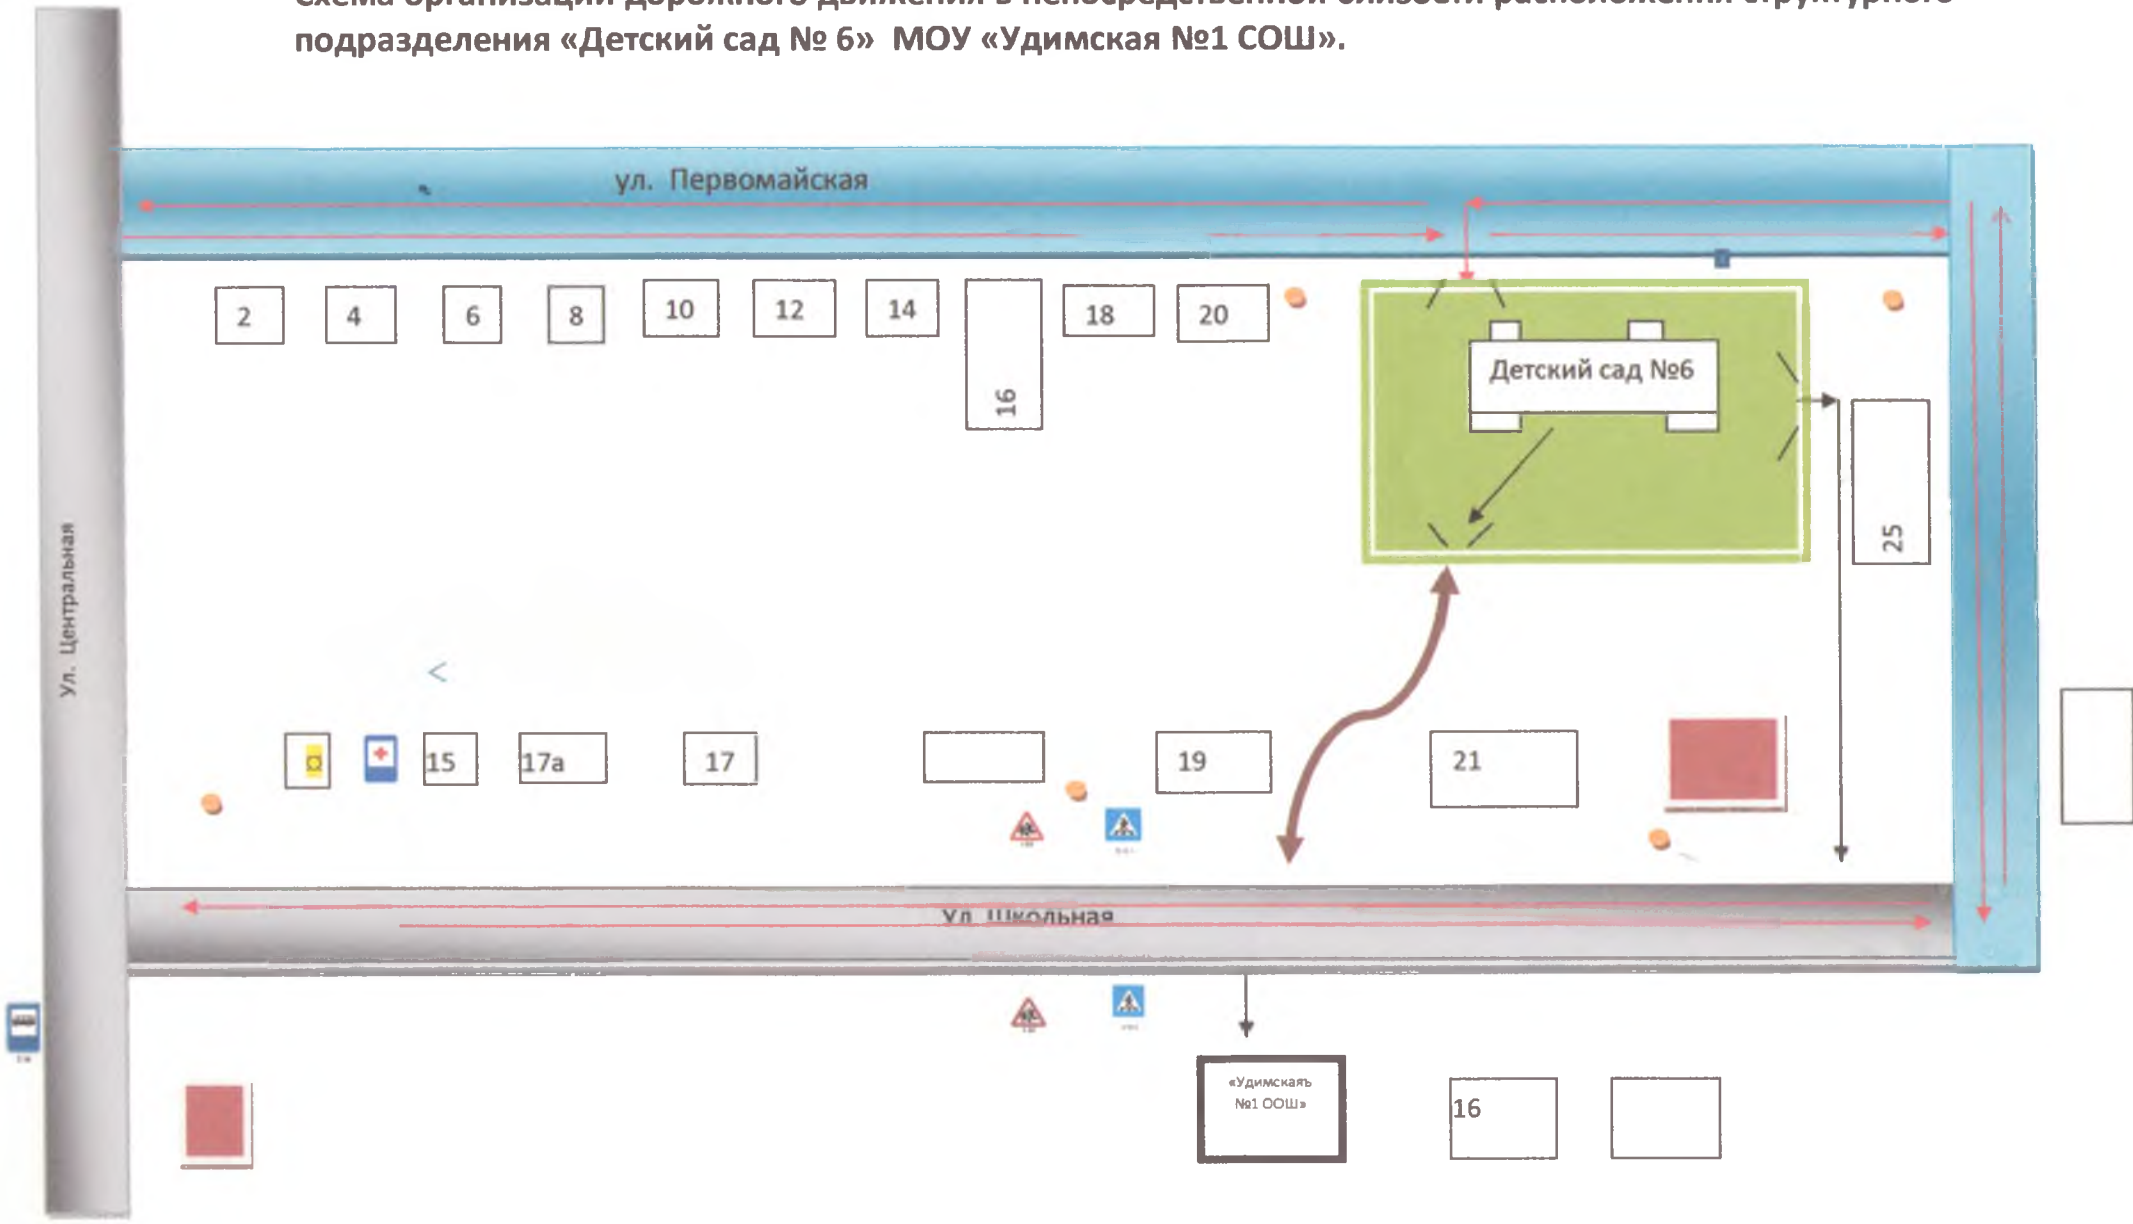

Схема

**организации дорожного движения в
непосредственной близости расположения**

МОУ «Удимская №1 СОШ»

Структурное подразделение

«Детский сад № 6»

Схема организации дорожного движения в непосредственной близости расположения структурного подразделения «Детский сад № 6» МОУ «Удимская №1 СОШ».

Условные обозначения

- магазин

- движение воспитанников домой и в детский сад

- движение транспортных средств

- дорога с асфальтовым покрытием

- обочина

-грунтовая дорога

-уличное освещение

, детский сад

-территория детского сада

-ФАП «Удима»

-пешеходный переход

внимание дети

автобусная остановка

тропинка

Условные обозначения:

 - маршрут движения детей по территории ОУ

- территория структурного подразделения «Детский сад №6» МОУ «Удимская №1 СОШ»

- детский сад;

- овощехранилище

-прогулочные веранды

-тротуар

-тропинка

Пути движения транспортных средств к местам разгрузки/погрузки